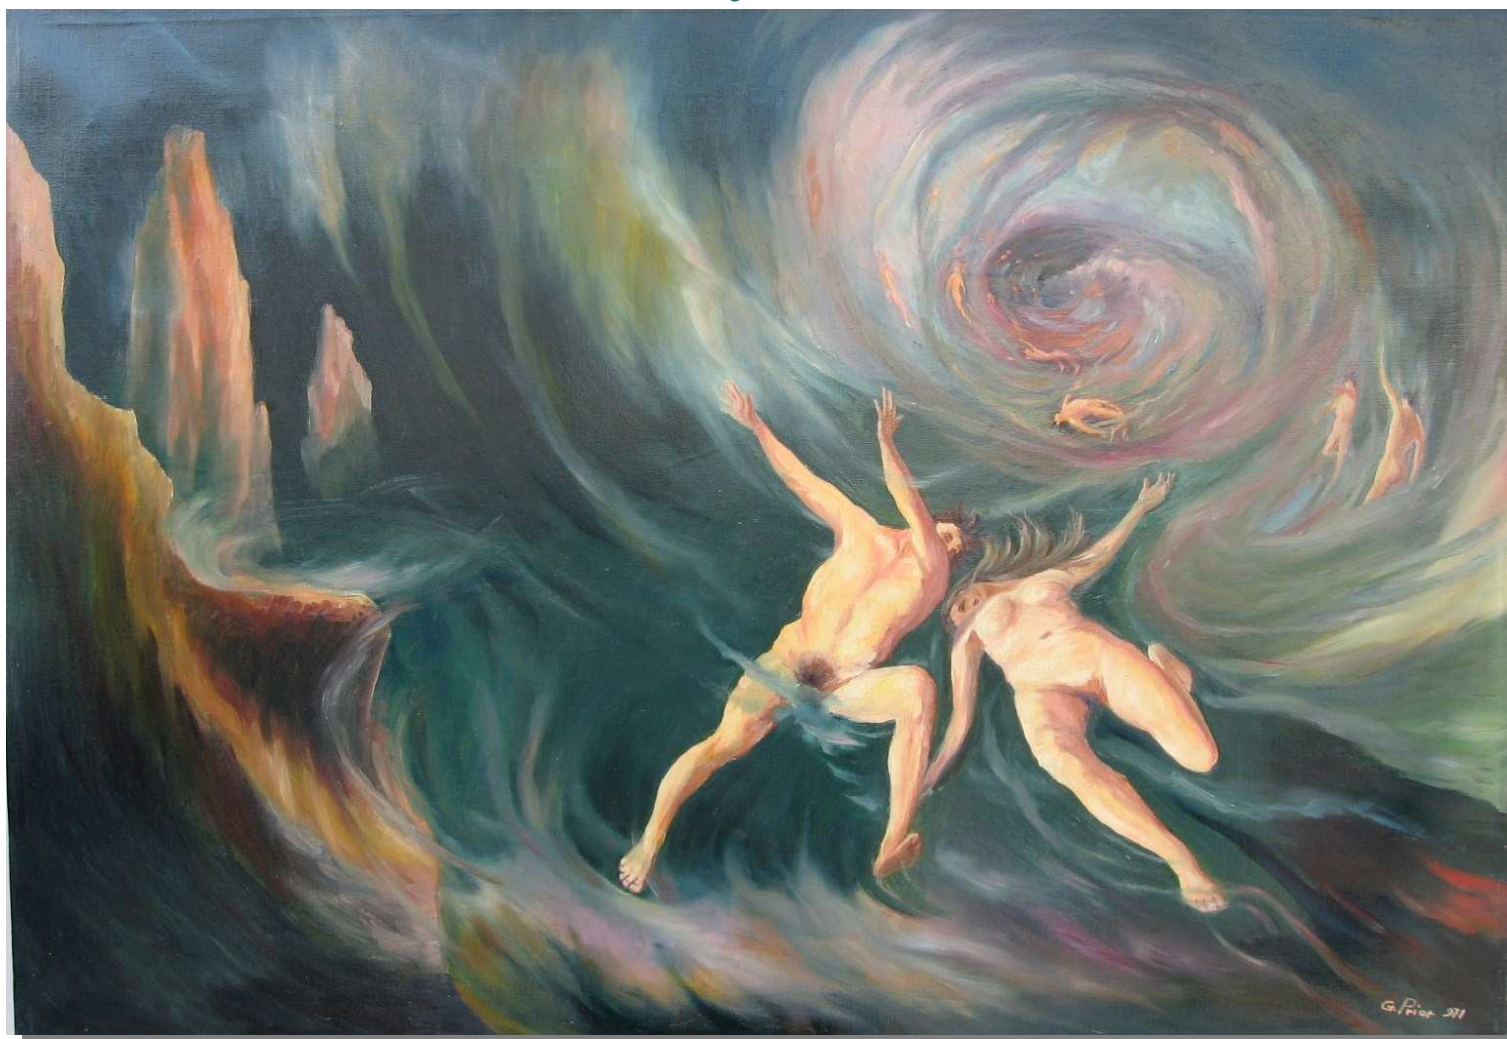

con il patrocinio del Comune di Prata di Pordenone

Presenta nella Galleria comunale di Piazza Wanda Meyer

La rassegna dell'artista

Giancarlo Prior

dal Titolo

L'inferno

(Lussuriosi) olio su tela 70x100 1971

La mostra è visitabile dal 20 al 28 Febbraio 2010